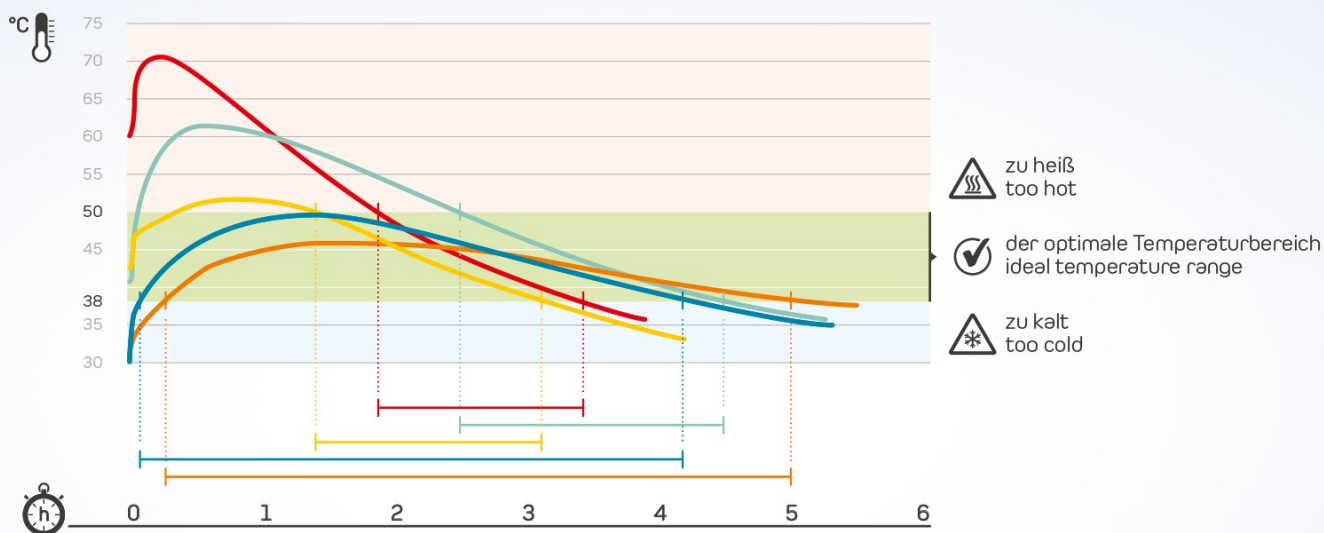

WÄRMEABGABE / HEAT EMISSION

konventionelle Wärmflasche
standard hot-water bottle

konventionelle Wärmflasche mit konventionellem Fleece-Bezug
standard hot-water bottle with standard fleece cover

TROY°-Wärmflasche
TROY° hot-water bottle

TROY°-Wärmflasche mit konventionellem Bezug
TROY° hot-water bottle with standard fleece cover

TROY°-Wärmflasche mit TROY°-Bezug:
am längsten im optimalen Temperaturbereich
TROY° hot-water bottle with TROY°-cover:
longest in the ideal temperature range

Für weitere Informationen stehen Ihnen unsere Verkaufsberater/Innen gerne zur Verfügung.

Mediq Suisse AG

Gewerbestrasse 12 | CH-8132 Egg b. Zürich
info@mediqsuisse.ch | www.mediqsuisse.ch

T: 052 720 25 26 | F: 052 720 25 27