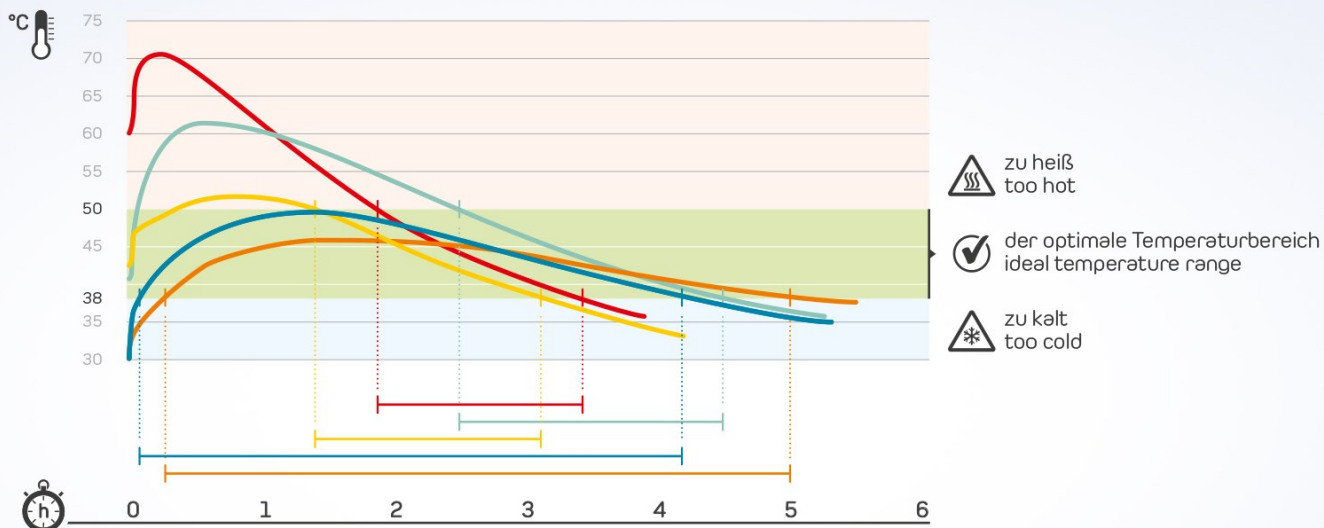

WÄRMEABGABE / HEAT EMISSION

- konventionelle Wärmflasche
  standard hot-water bottle
- konventionelle Wärmflasche mit konventionellem Fleece-Bezug
  standard hot-water bottle with standard fleece cover
- TROY°-Wärmflasche
  TROY° hot-water bottle
- TROY°-Wärmflasche mit konventionellem Bezug
  TROY° hot-water bottle with standard fleece cover
- TROY°-Wärmflasche mit TROY°-Bezug:
  am längsten im optimalen Temperaturbereich
  TROY° hot-water bottle with TROY°-cover:
  longest in the ideal temperature range

Für weitere Informationen stehen Ihnen unsere Verkaufsberater/Innen gerne zur Verfügung.

Mediq Suisse AG

Gewerbestrasse 12 | CH-8132 Egg b. Zürich
info@mediqsuisse.ch | www.mediqsuisse.ch

T: 052 720 25 26 | F: 052 720 25 27